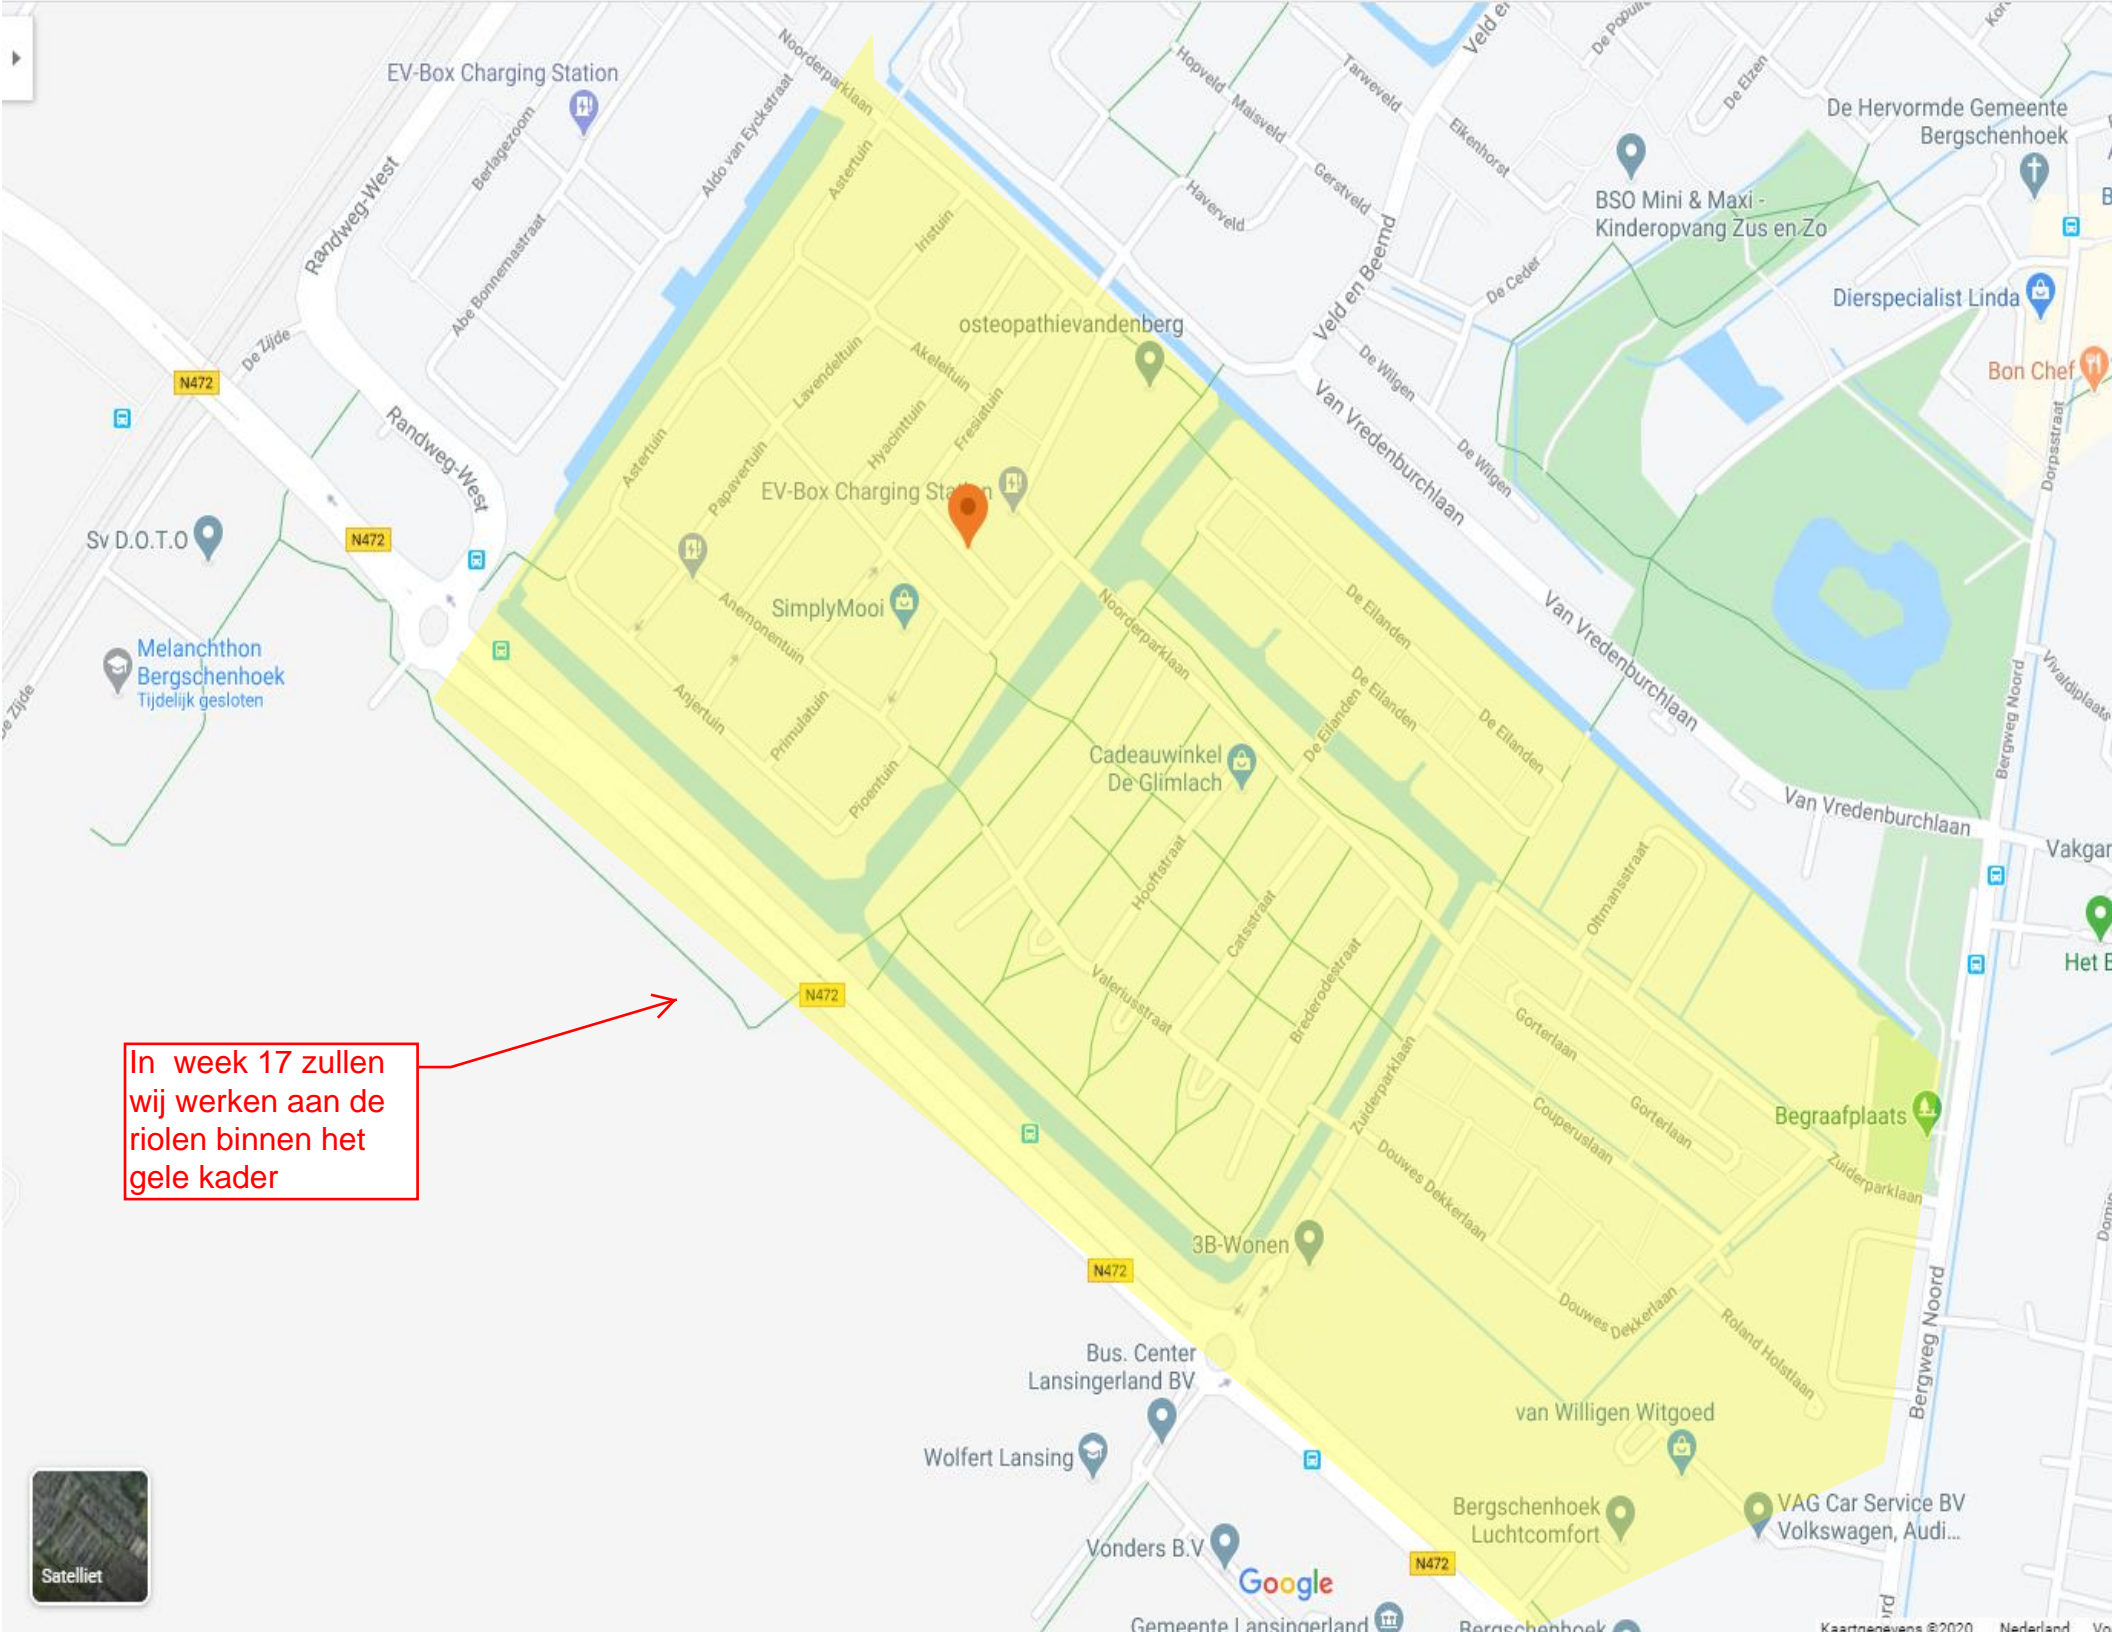

In week 17 zullen wij werken aan de riolen binnen het gele kader

Satelliet

Google

Kaartgegevens ©2020 Nederland